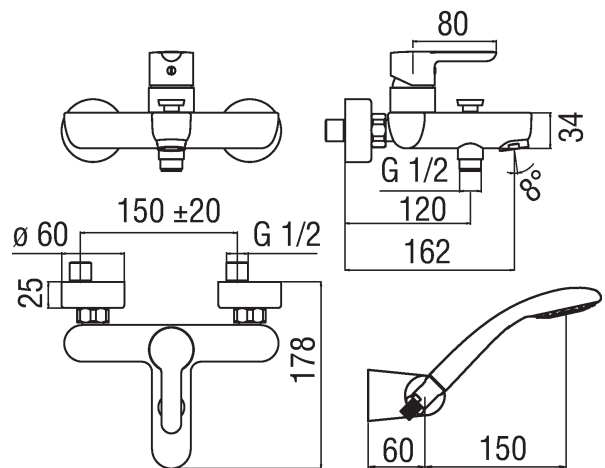

Immagine

Disegno tecnico

Specifiche

Vasca  
 Monocomando esterno con duplex  
 Finitura Cromo  
 Deviatore automatico  
 Supporto doccetta orientabile  
 Doccetta monogetto  
 Cartuccia ø 35 mm  
 Regolatore dinamico di portata (-50%)  
 Limitatore di temperatura  
 Aeratore Neoperl® M 28 x 1  
 Imballo: 25,4 x 21,2 x 17 cm / 0,009154 m<sup>3</sup> / 2,78 kg

Diagramma di portata